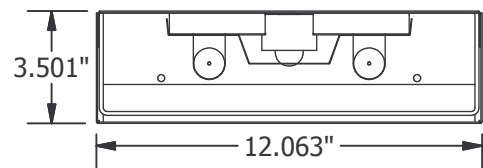

VSB-W-248

All fixtures **CSA** approved.

SIDE VIEW

END VIEW

Ordering Logic (Choose from available options)

MODEL	SIZE	FINISH	REFLECTOR MATERIAL	NO. LAMPS / FIXTURE	ROW MOUNTING	BALLAST TYPE	NO. LAMPS / BALLAST	VOLTAGE
VSB-W-248	<input type="checkbox"/> 4 - 4 FEET	<input type="checkbox"/> PS - POWDER SMOOTH WHITE <input type="checkbox"/> CC - CUSTOM COLOUR	<input type="checkbox"/> A90 - A90 WHITE	<input type="checkbox"/> 2 - 2 LAMPS	<input type="checkbox"/> R - ROW MOUNT <input type="checkbox"/> S - SINGLE MOUNT	<input type="checkbox"/> EL - ELECTRONIC <input type="checkbox"/> XX - SPECIFY BALLAST	<input type="checkbox"/> 2 - 2 LAMPS	<input type="checkbox"/> 1 - 120 VOLT <input type="checkbox"/> 2 - 277 VOLT <input type="checkbox"/> 3 - 347 VOLT