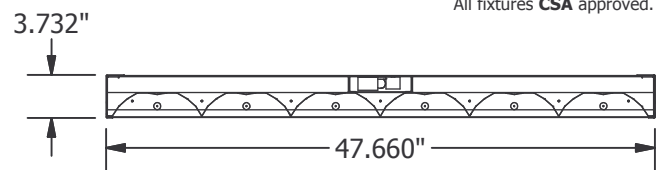

Access plate permits ease of installation. Designed for T-bar mounting applications.

CL-HI5-4x4 (6 Lamp)

All fixtures **CSA** approved.

SIDE VIEW

END VIEW

Multiple Switching Wiring Diagram

Ordering Logic (Choose from available options)

MODEL	FINISH	REFLECTOR MATERIAL	NO. LAMPS / FIXTURE	LIGHT DISTRIBUTION	MULTIPLE SWITCHING	BALLAST TYPE	VOLTAGE
CL-HI5-4x4	GLV	M	6				
CL-HI5-4x4	<input type="checkbox"/> GLV - GALVANIZED	<input type="checkbox"/> M - MIRO IV	<input type="checkbox"/> 6 - 6 LAMPS	<input type="checkbox"/> N - NARROW <input type="checkbox"/> M - MEDIUM <input type="checkbox"/> W - WIDE	<input type="checkbox"/> A <input type="checkbox"/> B <input type="checkbox"/> C	<input type="checkbox"/> EL - ELECTRONIC Program Start <input type="checkbox"/> XX - SPECIFY BALLAST	<input type="checkbox"/> 1 - 120 VOLT <input type="checkbox"/> 2 - 277 VOLT <input type="checkbox"/> 3 - 347 VOLT