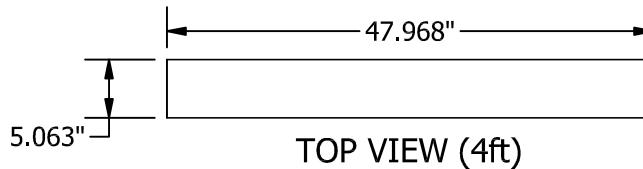

**Input Watts (4ft)**  
34W - 5600lm | 53W - 8800lm | 150W - 24000lm

**Input Watts (8ft)**  
68W - 11200lm | 106W - 17600lm | 300W - 48000lm

**Voltage**  
120/277V | 347V | 480V

**Correlated Colour Temperature Options (CCT)**  
3000K | 3500K | 4000K | 5000K

**Certifications**

**Warranty**  
> 10 years

\*Cover dimension can vary depending on customer requirements.

SIDE VIEW

TOP VIEW (4ft)

TOP VIEW (8ft)

**Ordering Logic** (Choose from available options)

Model	Finish	Voltage	Control	Correlated Colour Temperature	Lumen Output (4FT)	Lumen Output (8FT)
LED BALLAST COVER	<input type="checkbox"/> PFW	<input type="checkbox"/> UNV - 120-277V <input type="checkbox"/> 347 - 347V <input type="checkbox"/> 480 - 480V	<input type="checkbox"/> D10 - 0-10V DIMMING	<input type="checkbox"/> 30 - 3000K <input type="checkbox"/> 35 - 3500K <input type="checkbox"/> 40 - 4000K <input type="checkbox"/> 50 - 5000K	<input type="checkbox"/> 5600lm (34W) <input type="checkbox"/> 8800lm (53W) <input type="checkbox"/> 24000lm (150W)	<input type="checkbox"/> 11200lm (68W) <input type="checkbox"/> 17600lm (106W) <input type="checkbox"/> 48000lm (300W)