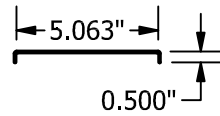

**Input Watts (4ft)**  
34W - 5600lm | 53W - 8800lm | 150W - 24000lm

**Input Watts (8ft)**  
68W - 11200lm | 106W - 17600lm | 300W - 48000lm

**Voltage**  
120/277V | 347V | 480V

**Correlated Colour Temperature Options (CCT)**  
3000K | 3500K | 4000K | 5000K

**Certifications**

**Warranty**  
> 10 years

\*Cover dimension can vary depending on customer requirements.

SIDE VIEW

TOP VIEW (4ft)

TOP VIEW (8ft)

**Ordering Logic** (Choose from available options)

Model	Finish	Voltage	Control	Correlated Colour Temperature	Lumen Output (4FT)	Lumen Output (8FT)
LED BALLAST COVER	<input type="checkbox"/> PFW	<input type="checkbox"/> UNV - 120-277V <input type="checkbox"/> 347 - 347V <input type="checkbox"/> 480 - 480V	<input type="checkbox"/> D10 - 0-10V DIMMING	<input type="checkbox"/> 30 - 3000K <input type="checkbox"/> 35 - 3500K <input type="checkbox"/> 40 - 4000K <input type="checkbox"/> 50 - 5000K	<input type="checkbox"/> 5600lm (34W) <input type="checkbox"/> 8800lm (53W) <input type="checkbox"/> 24000lm (150W)	<input type="checkbox"/> 11200lm (68W) <input type="checkbox"/> 17600lm (106W) <input type="checkbox"/> 48000lm (300W)