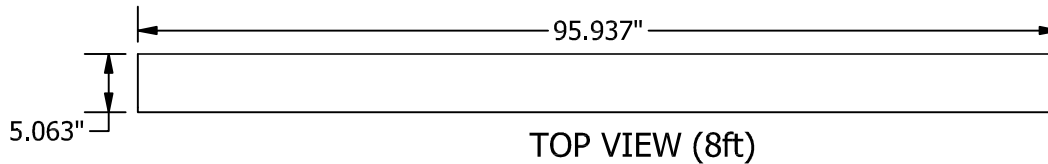

**Certifications**

**Warranty**  
> 10 years

\*Cover dimension can vary depending on customer requirements.

SIDE VIEW

TOP VIEW (4ft)

TOP VIEW (8ft)

**Ordering Logic** (Choose from available options)

Model	Finish	Voltage	Control	Correlated Colour Temperature	Lumen Output (4FT)	Lumen Output (8FT)
LED BALLAST COVER	<input type="checkbox"/> PFW	<input type="checkbox"/> UNV - 120-277V <input type="checkbox"/> 347 - 347V <input type="checkbox"/> 480 - 480V	<input type="checkbox"/> D10 - 0-10V DIMMING	<input type="checkbox"/> 30 - 3000K <input type="checkbox"/> 35 - 3500K <input type="checkbox"/> 40 - 4000K <input type="checkbox"/> 50 - 5000K	<input type="checkbox"/> 5600lm (34W) <input type="checkbox"/> 8800lm (53W) <input type="checkbox"/> 24000lm (150W)	<input type="checkbox"/> 11200lm (68W) <input type="checkbox"/> 17600lm (106W) <input type="checkbox"/> 48000lm (300W)