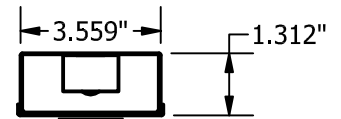

Ideal for general purpose task lighting indoor applications.

- Construction**
22 gauge PFW steel high gloss fixture white finish
- Colour Rendering Index**
> 80 CRI
- Lumen Maintenance**
> 50,000 (L70)
- Input Watts (4ft)**
20.4W - 2800lm | 27.4W - 4400lm | 56.4W - 8000lm | 77W - 12000lm
- Input Watts (8ft)**
40.8W - 5600lm | 54.8W - 8800lm | 113W - 16000lm | 154W - 24000lm
- Voltage**
120/277V | 347V | 480V
- Correlated Colour Temperature Options (CCT)**
3000K | 3500K | 4000K | 5000K

Warranty
> 10 years

Ordering Logic (Choose from available options)

Model	Finish	Voltage	Control	Correlated Colour Temperature	Lumen Output (4FT)	Lumen Output (8FT)	Paint Colour
CL-4-LED CL-8-LED	<input type="checkbox"/> PFW	<input type="checkbox"/> UNV - 120-277V <input type="checkbox"/> 347 - 347V <input type="checkbox"/> 480 - 480V	<input type="checkbox"/> D10 - 0-10V DIMMING	<input type="checkbox"/> 30 - 3000K <input type="checkbox"/> 35 - 3500K <input type="checkbox"/> 40 - 4000K <input type="checkbox"/> 50 - 5000K	<input type="checkbox"/> 2800lm (20.4W) <input type="checkbox"/> 4400lm (27.4W) <input type="checkbox"/> 8000lm (56.4W) <input type="checkbox"/> 12000lm (77W)	<input type="checkbox"/> 5600lm (40.8W) <input type="checkbox"/> 8800lm (54.8W) <input type="checkbox"/> 16000lm (113W) <input type="checkbox"/> 24000lm (154W)	<input type="checkbox"/> Other (Specify)